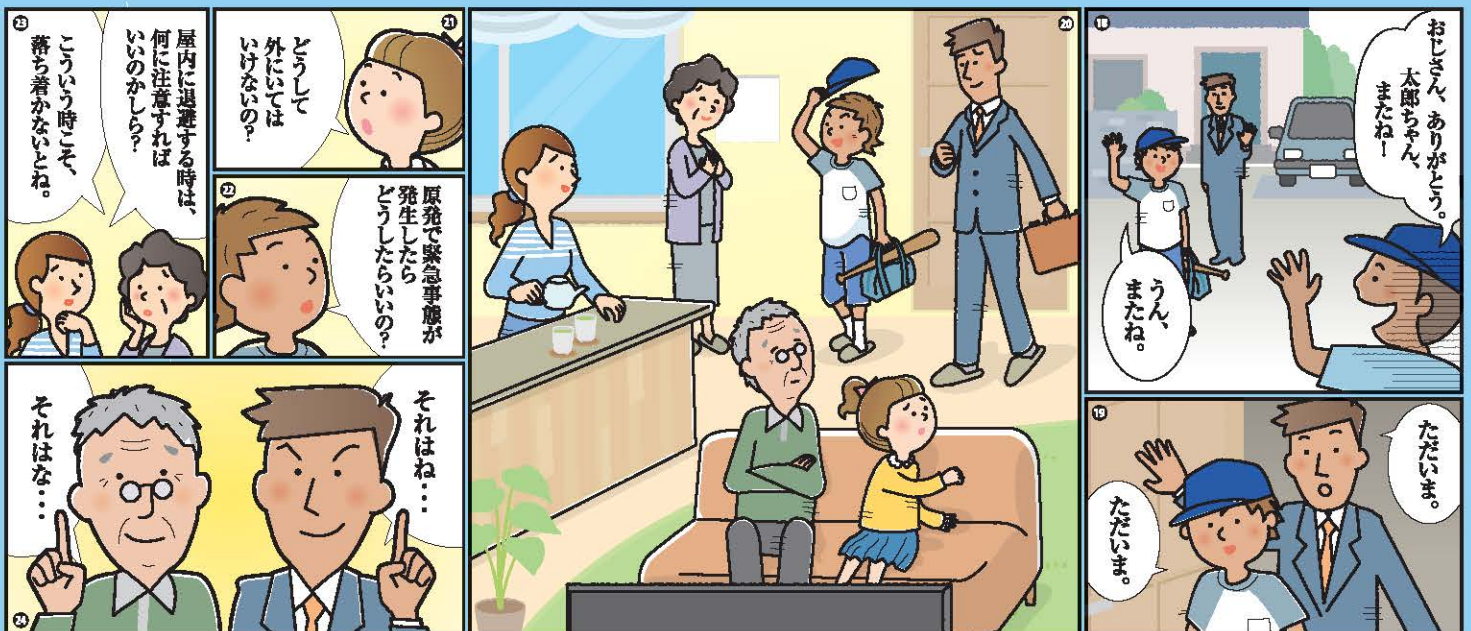

おじいちゃん

おばあちゃん

花子ちゃん

お父さん

お母さん

太郎くん

原子力災害に備えて

すぐに逃げる必要はありません。

太郎くん・花子ちゃん家族の屋内退避

よく晴れた穏やかな日の午後、大きな地震が、太郎くん・花子ちゃん家族が暮らす地域で発生しました。太郎くん・花子ちゃん家族は原子力発電所から5km~30kmの地域に住んでいますが、地震の影響により発電所で緊急事態が発生しました。

これから、太郎くん・花子ちゃん家族を通して、屋内退避の重要性を紹介していきます。

*大きな地震の発生後、発電所において事態が悪化した場合に屋内退避の準備が指示されます。