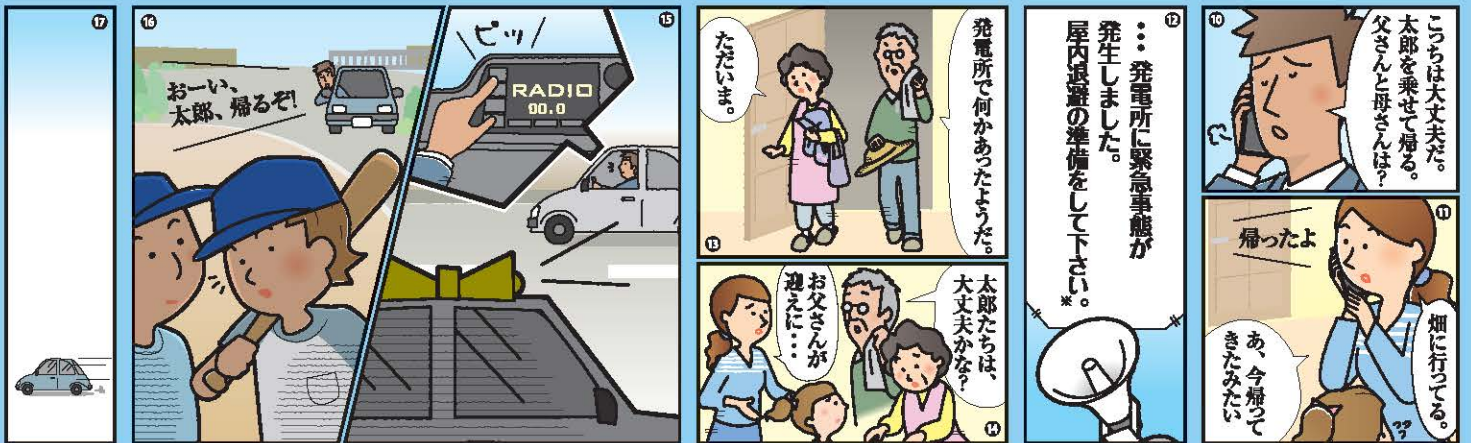

おじいちゃん

おばあちゃん

花子ちゃん

お父さん

お母さん

太郎くん

原子力災害に備えて

すぐに逃げる必要はありません。

太郎くん・花子ちゃん家族の屋内退避

よく晴れた穏やかな日の午後、大きな地震が、太郎くん・花子ちゃん家族が暮らす地域で発生しました。太郎くん・花子ちゃん家族は原子力発電所から5km~30kmの地域に住んでいますが、地震の影響により発電所で緊急事態が発生しました。

これから、太郎くん・花子ちゃん家族を通して、屋内退避の重要性を紹介していきます。

*大きな地震の発生後、発電所において事態が悪化した場合に屋内退避の準備が指示されます。