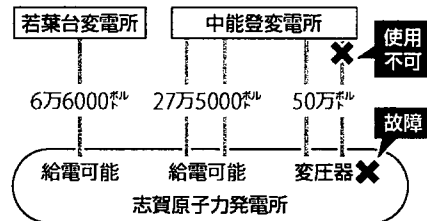

ホーム > ニュース > 科学・IT

志賀原発、変圧器故障など複数トラブル...北陸電「新しい知見に基づき安全対策講じる」

2024/02/04 14:53 能登半島地震

スクラップ

志賀原子力発電所（石川県志賀町）は、元日の能登半島地震で、外部から電気を受ける変圧器が壊れるなど、いくつものトラブルが発生した。北陸電が、2026年を原発再稼働の当面の目標とする中、地震へのいっそうの備えが求められている。

▶ 両陛下、来月下旬に能登の被災地訪問...現地の負担考慮し日帰りの見通し

外部電源の被害状況

北陸電の松田光司社長は1月31日の記者会見で「必要な設備や機能は担保されている」と述べ、放射能漏れなどの心配はないことを強調した。

その一方で、敷地内では地震後、トラブルが続発した。変圧器の配管が破れて、絶縁や冷却用の油が漏出。1月末現在で3系統5回線ある送電線のうち1系統2回線が使えない状態だ。変圧器は部品が手に入らず、修理の見通しは立たない。

松田社長は「非常用の電源車やディーゼル発電機が備わっている」と述べ、発電所内への電力供給に支障はないとの見解を述べた。ただ、元来これらの非常用電源は、鉄塔が倒れるなどして外から電気が受け取れなくなった状況を想定している。

[PR]

読売新聞の新常識 お申し込みはこちら

新聞も デジタルも おトクも

全部合わせて 朝夕刊発行地域 4,400円/月(税込) 朝刊のみ発行地域 3,400円/月(税込)

注目情報

脱炭素化を手軽に確実に。

オフィスのCO2排出量削減、節電対策 困りの方におすすめ！

オリーブ香る絶品すき焼き

「BOSCO」でいつもの食卓をワンランクアップしよう

未来の東京の緑を考える

東京の緑を「まもる」「育てる」「活かす」な取組み Vol.3

ランキング

記事 動画 写真

らし急プレ 「...運転の